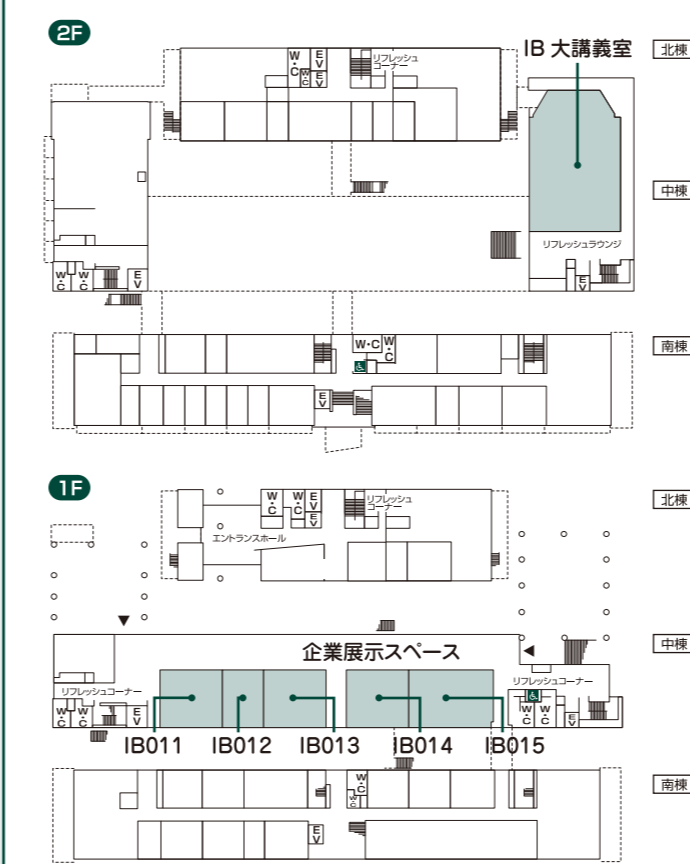

名古屋大学 東山キャンパス 案内図

スマートフォンからも会場マップを確認できます。
GPSによる現在地確認やセッション名による会場検索が可能です。

G 工学部 1号館

J 工学部 3号館

K 全学教育棟本館

I 工学部 2号館

F 工学部 7号館

C 環境総合館

施設・設備案内

- 地下鉄
- バス停
- AED
- ATM
- 指定喫煙場所
- 手荷物宅配
- a~i レストラン・食堂
- a~k カフェ・軽食

レストラン・食堂

- a 北部食堂
- b 七味亭
- c 南部食堂
- d フレンドリイ南部
- e ダイニングフォレスト
- f レストラン花の木
- g 二宮食堂
- h ユニバーサルクラブ
- i シェ ジロー

カフェ・軽食

- a IB Cafe
- b Cafe Fronte
- c ブランゾ
- d ホワイトペア
- e シアトルエスプレス
- f PHONON CAFE ROOM NAGOYA UNIVERSITY sis BRANCH
- g スターバックス

ATM

- 三菱東京 UFJ 銀行
- 北部厚生会館 E-NET
- Family Mart (名古屋大学)

指定喫煙場所以外は禁煙です。
建物内および歩行喫煙は禁止です。

D 工学部 5号館

E ES総合館

H IB 電子情報館

A 豊田講堂

B 野依記念学術交流館