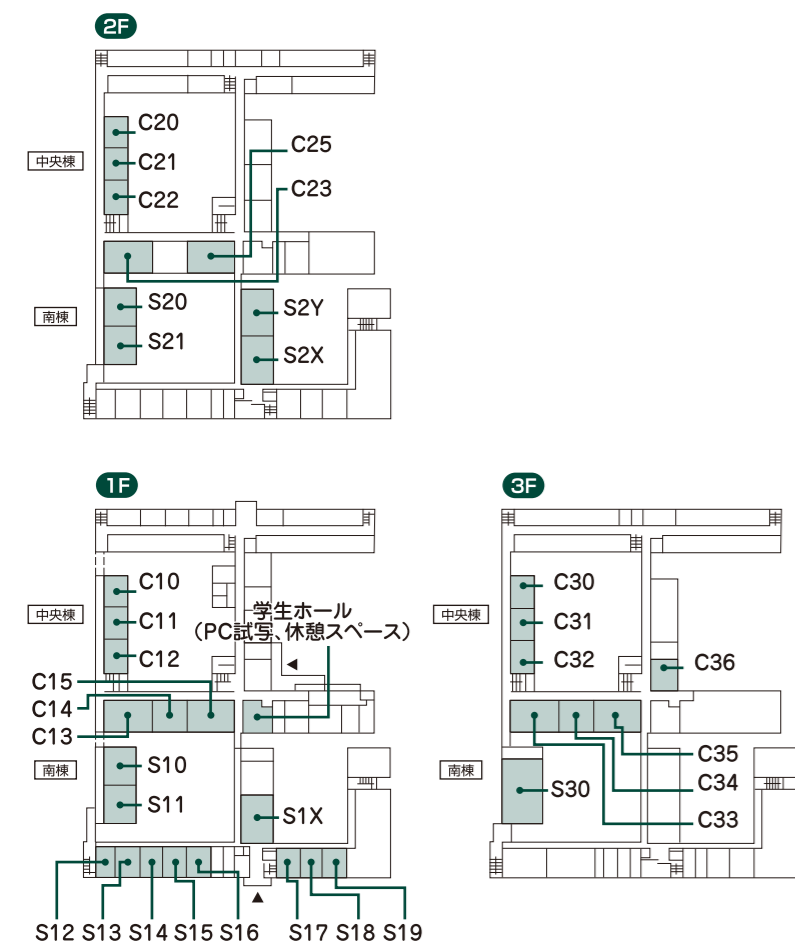

名古屋大学 東山キャンパス 案内図

スマートフォンからも会場マップを確認できます。
GPSによる現在地確認やセッション名による会場検索が可能です。

G 工学部 1号館

J 工学部 3号館

K 全学教育棟本館

I 工学部 2号館

F 工学部 7号館

C 環境総合館

施設・設備案内

- 地下鉄
- バス停
- AED
- ATM
- 指定喫煙場所
- 手荷物宅配
- a~i レストラン・食堂
- a~k カフェ・軽食

レストラン・食堂

- a 北部食堂
- b 七味亭
- c 南部食堂
- d フレンドリイ南部
- e ダイニングフォレスト
- f レストラン花の木
- g 二宮食堂
- h ユニバーサルクラブ
- i シェ ジロー

カフェ・軽食

- a IB Cafe
- b Cafe Fronte
- c ブランゾ
- d ホワイトペア
- e シアトルエスプレス
- f PHONON CAFE ROOM NAGOYA UNIVERSITY sis BRANCH
- g スターバックス