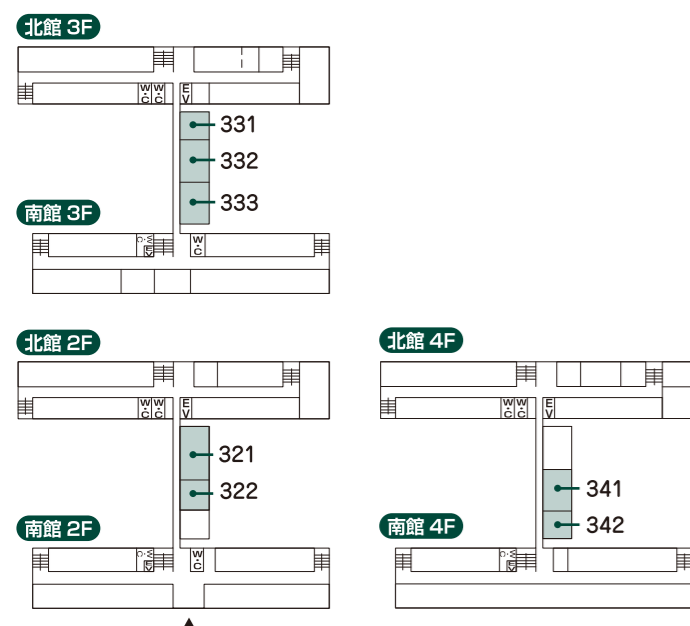

名古屋大学 東山キャンパス 案内図

スマートフォンからも会場マップを確認できます。
GPSによる現在地確認やセッション名による会場検索が可能です。

G 工学部 1号館

J 工学部 3号館

K 全学教育棟本館

I 工学部 2号館

F 工学部 7号館

C 環境総合館

施設・設備案内

- 地下鉄
- バス停
- AED
- ATM
- 指定喫煙場所
- 手荷物宅配
- a~i レストラン・食堂
- a~k カフェ・軽食

レストラン・食堂

- a 北部食堂
- b 七味亭
- c 南部食堂
- d フレンドリイ南部
- e ダイニングフォレスト
- f レストラン花の木
- g 二宮食堂
- h ユニバーサルクラブ
- i シェ ジロー

カフェ・軽食

- a IB Cafe
- b Cafe Fronte
- c ブランゾ
- d ホワイトペア
- e シアトルエスプレス
- f PHONON CAFE ROOM NAGOYA UNIVERSITY sis BRANCH
- g スターバックス