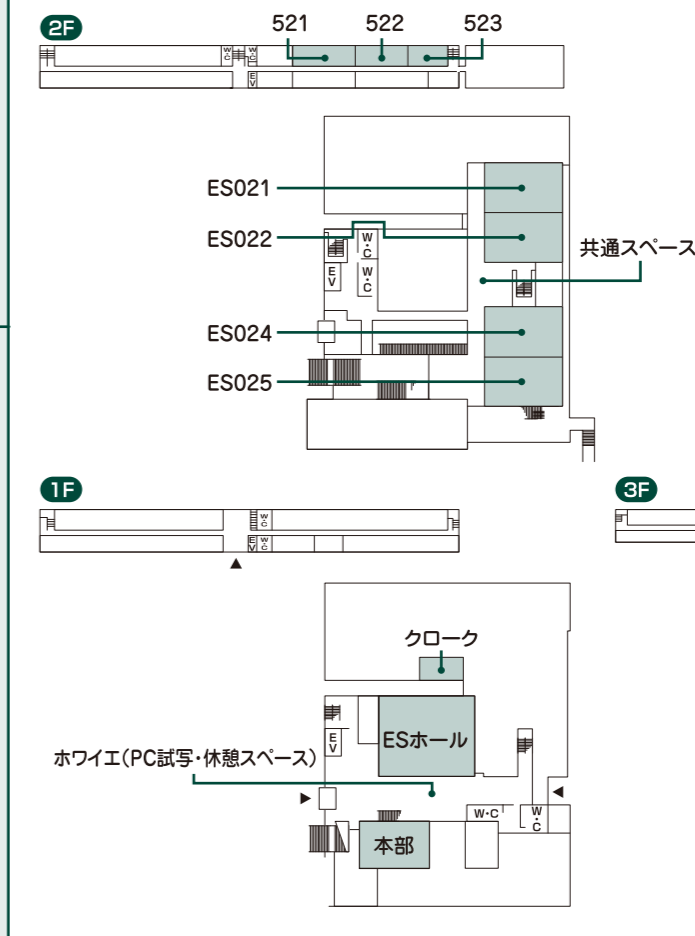

D 工学部 5号館

E ES総合館