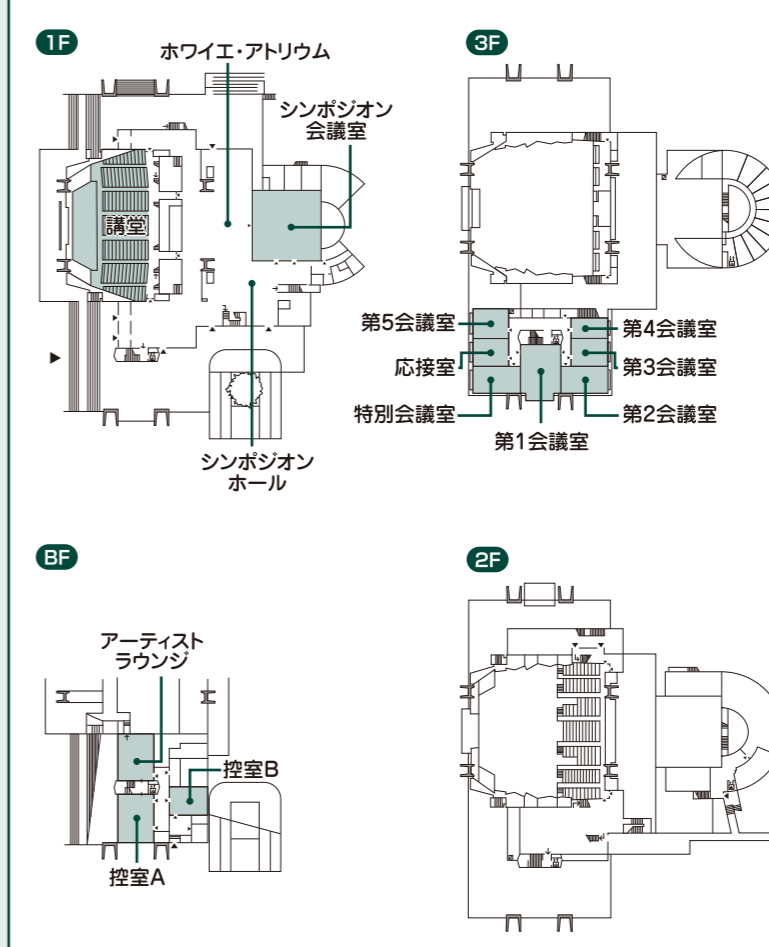

名古屋大学 東山キャンパス 案内図

スマートフォンからも会場マップを確認できます。
GPSによる現在地確認やセッション名による会場検索が可能です。

G 工学部 1号館

J 工学部 3号館

K 全学教育棟本館

I 工学部 2号館

F 工学部 7号館

C 環境総合館

施設・設備案内

- 地下鉄
- バス停
- AED
- ATM
- 指定喫煙場所
- 手荷物宅配
- a~i レストラン・食堂
- a~k カフェ・軽食

レストラン・食堂

- a 北部食堂
- b 七味亭
- c 南部食堂
- d フレンドリイ南部
- e ダイニングフォレスト
- f レストラン花の木
- g 二宮食堂
- h ユニバーサルクラブ
- i シェ ジロー

カフェ・軽食

- a IB Cafe
- b Cafe Fronte
- c ブランゾ
- d ホワイトペア
- e シアトルエスプレス
- f PHONON CAFE ROOM NAGOYA UNIVERSITY sis BRANCH
- g スターバックス

ATM

- 三菱東京 UFJ 銀行
- 北部厚生会館 E-NET
- Family Mart (名古屋大学)

指定喫煙場所以外は禁煙です。
建物内および歩行喫煙は禁止です。

D 工学部 5号館

E ES総合館

H IB 電子情報館

A 豊田講堂

B 野依記念学術交流館