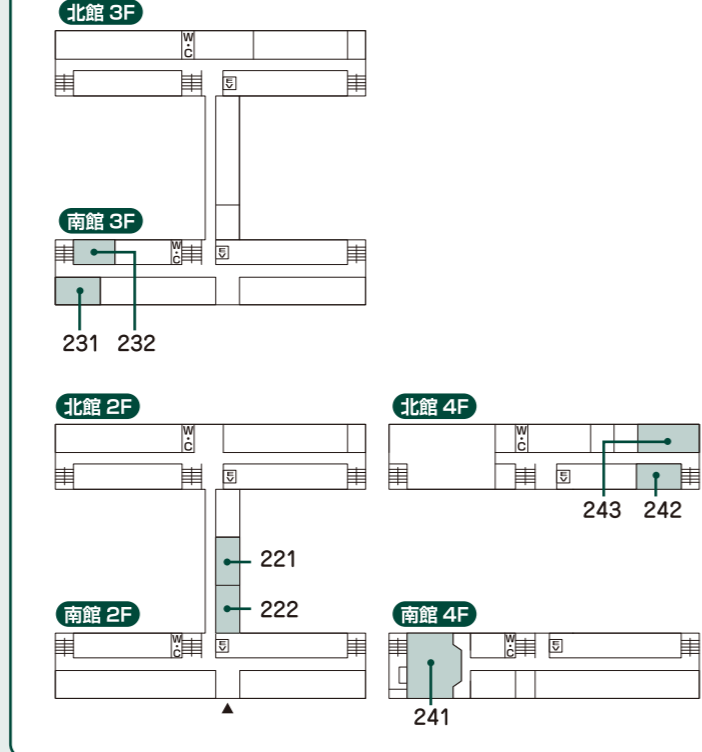

名古屋大学 東山キャンパス 案内図

スマートフォンからも会場マップを確認できます。
GPSによる現在地確認やセッション名による会場検索が可能です。

G 工学部 1号館

J 工学部 3号館

K 全学教育棟本館

I 工学部 2号館

F 工学部 7号館

C 環境総合館