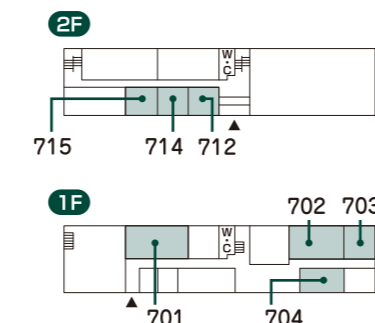

名古屋大学 東山キャンパス 案内図

スマートフォンからも会場マップを確認できます。
GPSによる現在地確認やセッション名による会場検索が可能です。

G 工学部 1号館

J 工学部 3号館

K 全学教育棟本館

I 工学部 2号館

F 工学部 7号館

C 環境総合館