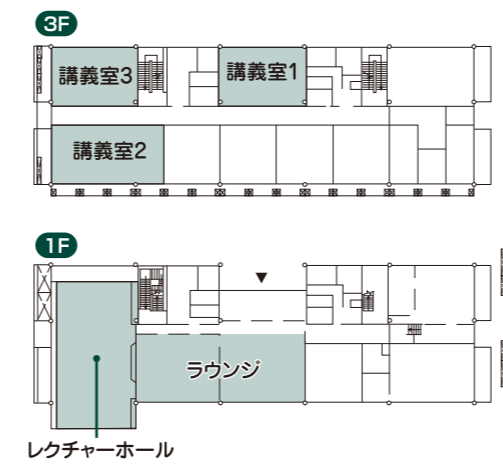

名古屋大学 東山キャンパス 案内図

スマートフォンからも会場マップを確認できます。
GPSによる現在地確認やセッション名による会場検索が可能です。

G 工学部 1号館

J 工学部 3号館

K 全学教育棟本館

I 工学部 2号館

F 工学部 7号館

C 環境総合館

施設・設備案内

- 地下鉄
- バス停
- AED
- ATM
- 指定喫煙場所
- 手荷物宅配
- a~i レストラン・食堂
- a~k カフェ・軽食

レストラン・食堂

- a 北部食堂
- b 七味亭
- c 南部食堂
- d フレンドリイ南部
- e ダイニングフォレスト
- f レストラン花の木
- g 二宮食堂
- h ユニバーサルクラブ
- i シェ ジロー

カフェ・軽食

- a IB Cafe
- b Cafe Fronte
- c ブランゾ
- d ホワイトペア
- e シアトルエスプレス
- f PHONON CAFE ROOM NAGOYA UNIVERSITY sis BRANCH
- g スターバックス