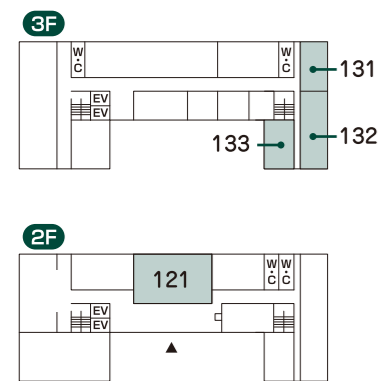

名古屋大学 東山キャンパス 案内図

スマートフォンからも会場マップを確認できます。
GPSによる現在地確認やセッション名による会場検索が可能です。

G 工学部 1号館

J 工学部 3号館

K 全学教育棟本館

I 工学部 2号館

F 工学部 7号館

C 環境総合館